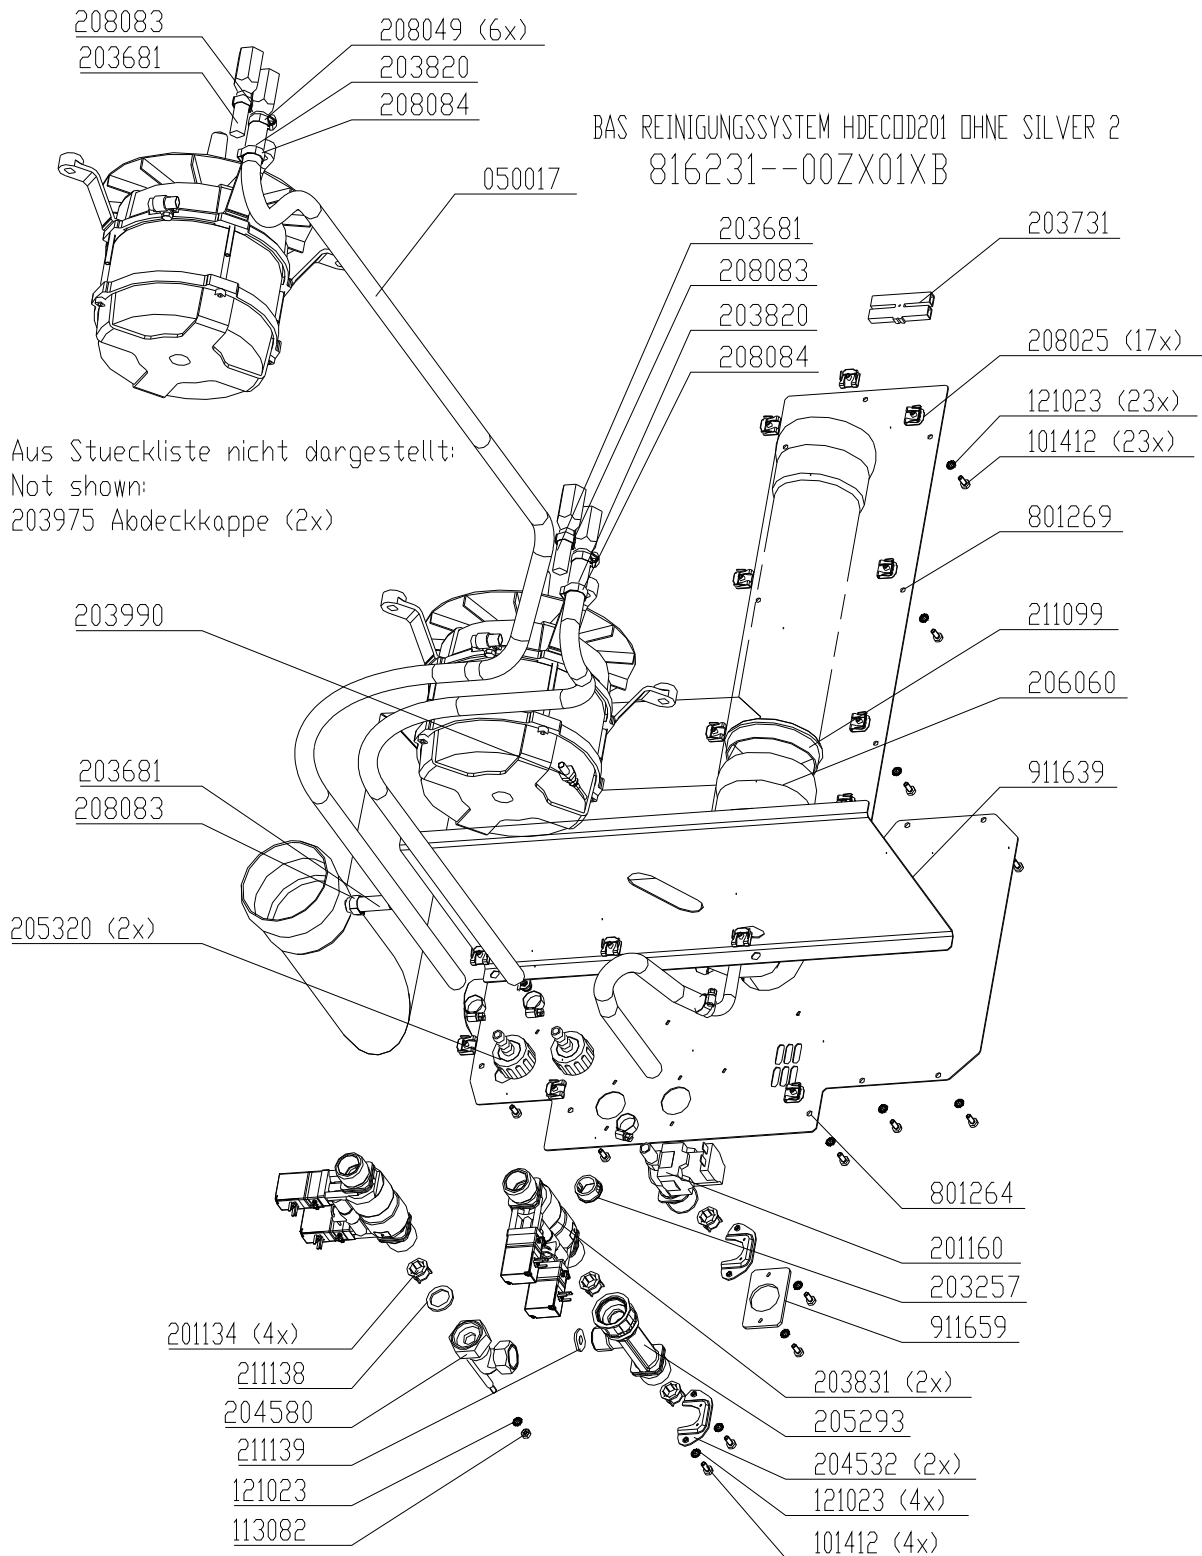

Water assembly without WaveClean HD20.x Silver