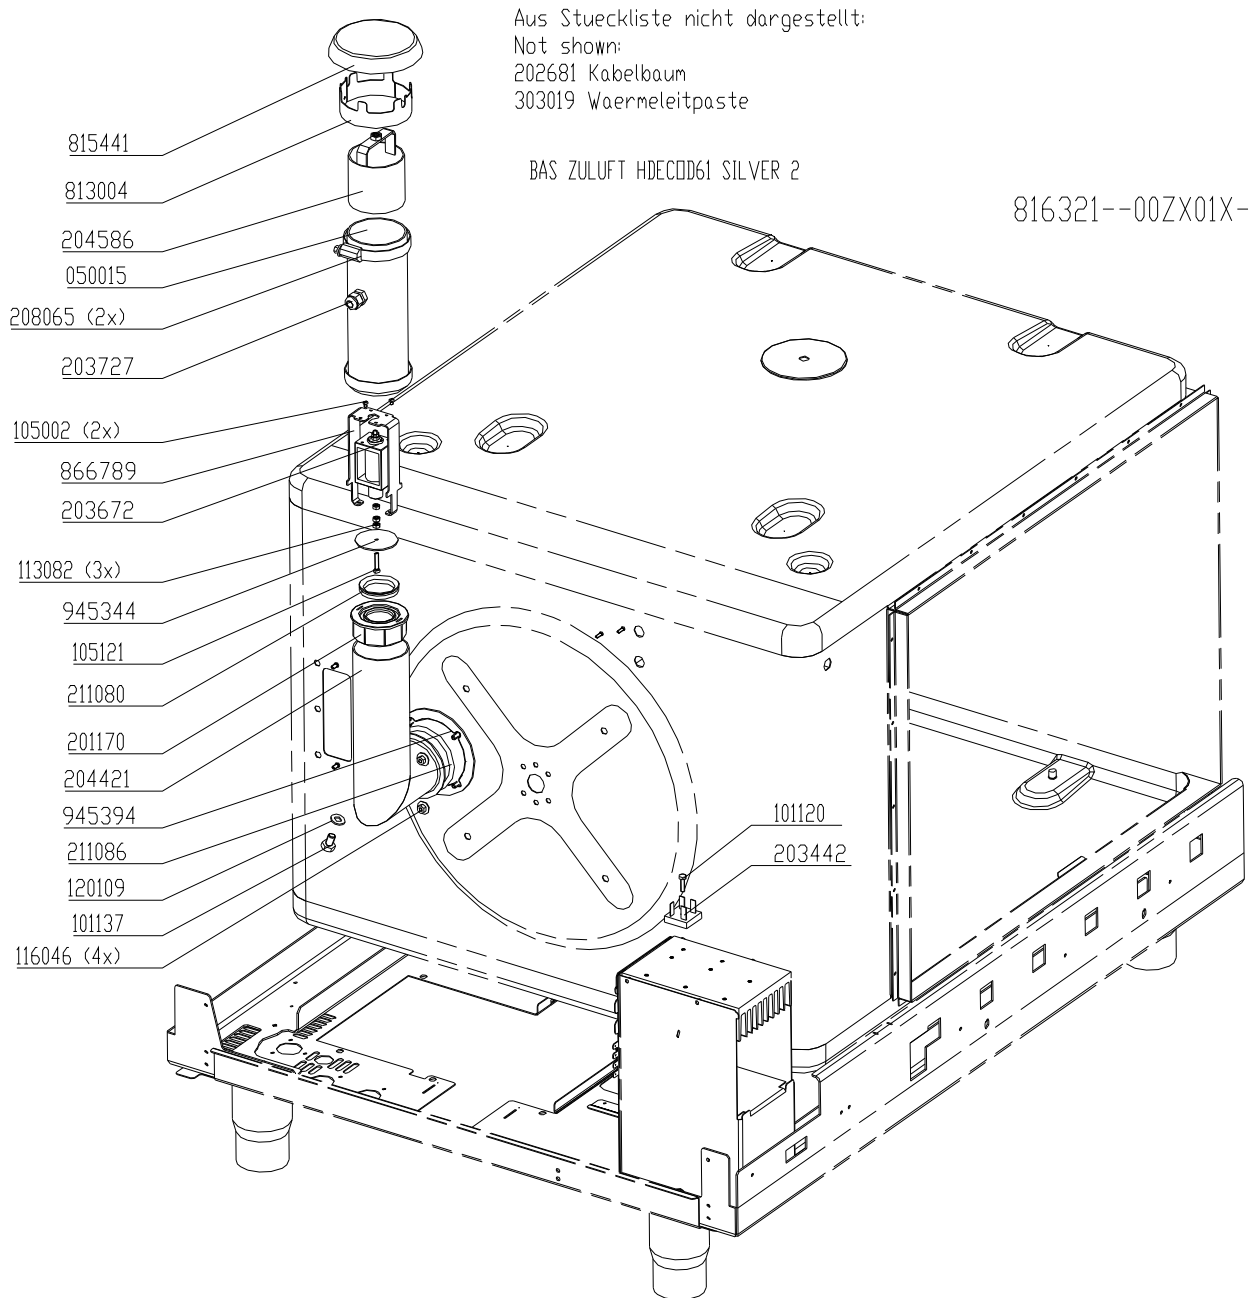

Fresh air assembly 6.x 10.x Silver