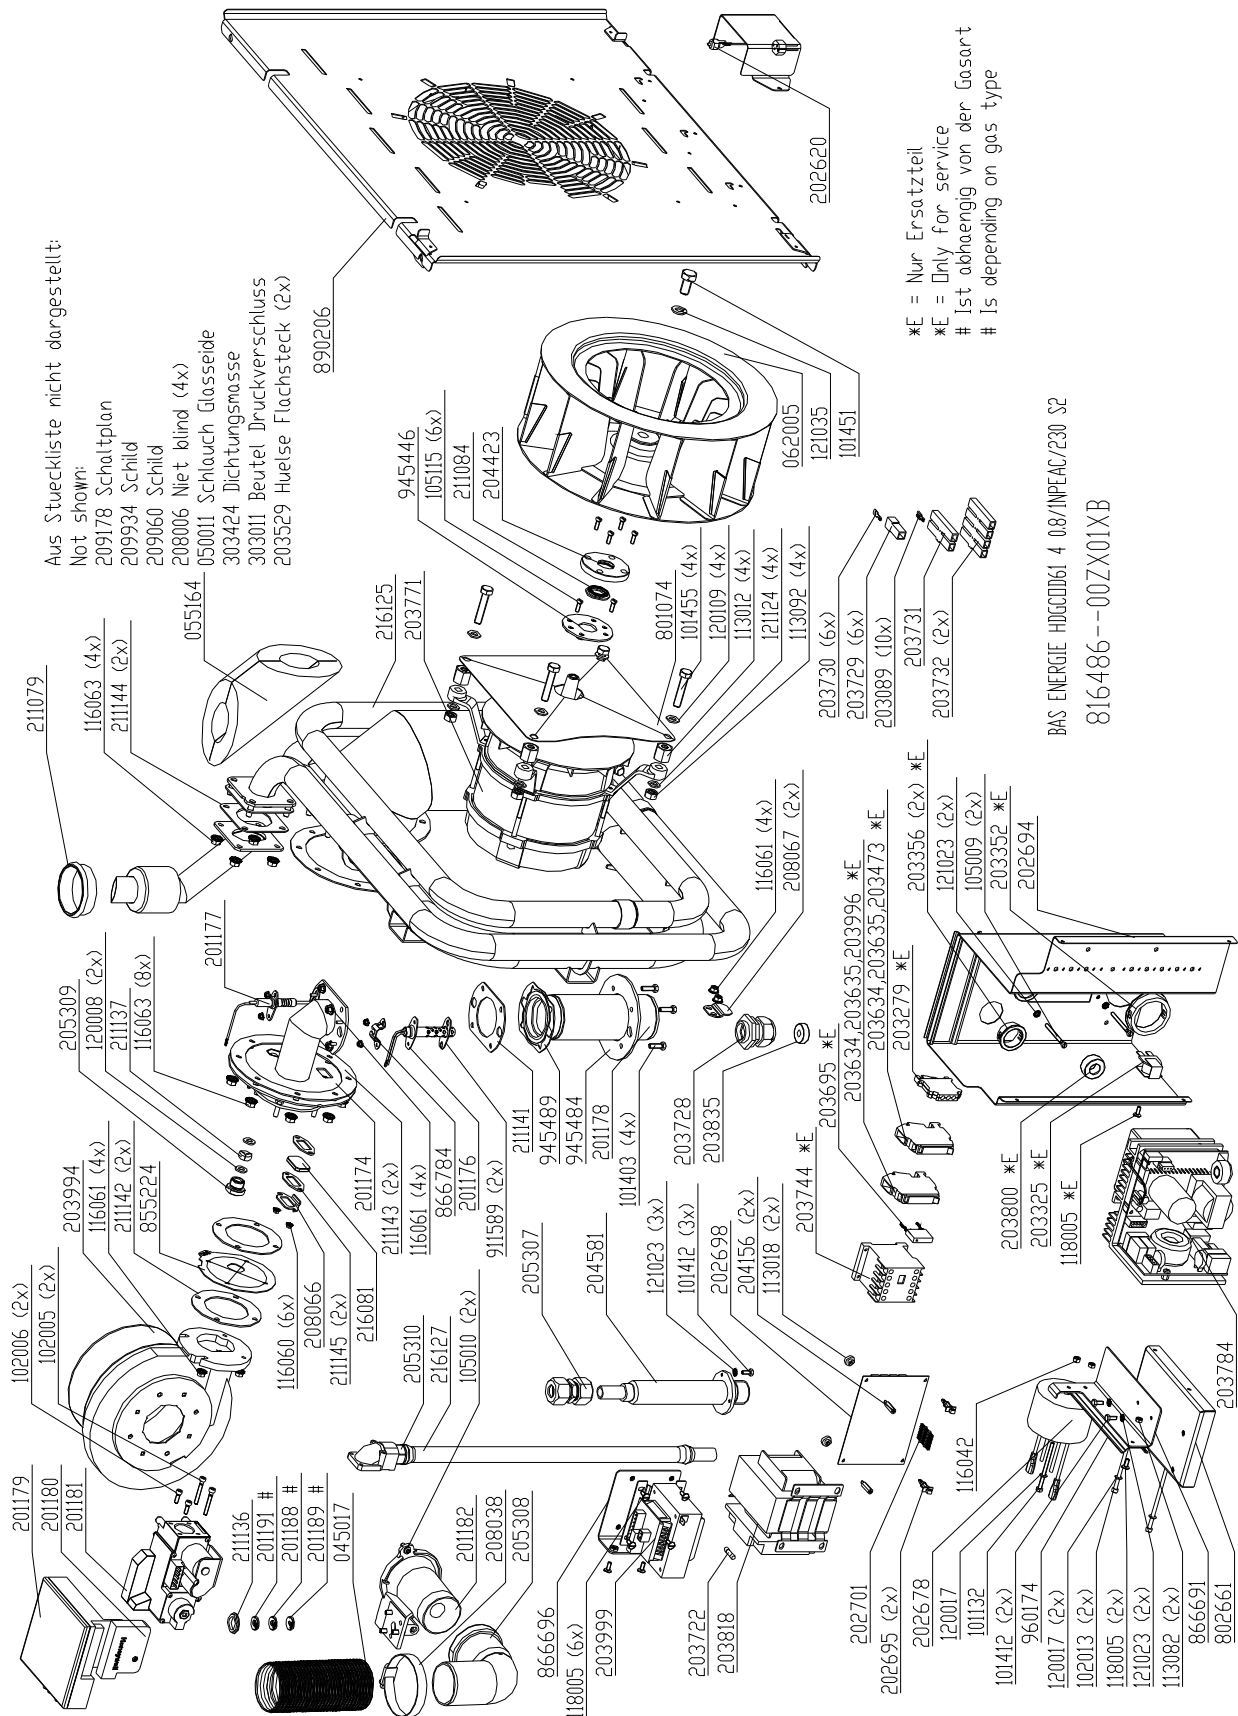

Electric assembly 3NPE 400V HD6.1 Silver

Aus Stueckliste nicht dargestellt:
 Not shown:

- 209176 Schaltplan
- 209934 Schild
- 208006 Niet blind (4x)
- 303424 Dichtungsmasse
- 050011 Schlauch Glasseele

Electric assembly 3NPE 400V HD6.2 Silver

Electric assembly 3NPE 400V HD10.1 Silver

Electric assembly 3NPE 400V HD10.2 Silver

Gas assembly HD6.1 Silver

Gas assembly HD6.2 Silver

Aus Stueckliste nicht dargestellt:
 Not shown:
 209178 Schaltplan
 209934 Schild
 209060 Schild
 208006 Niet blind (4x)
 050011 Schlauch Glasseele
 303424 Dichtungsmasse
 303011 Beutel Druckverschluss
 203529 Huelse Flachsteck (2x)
 890211