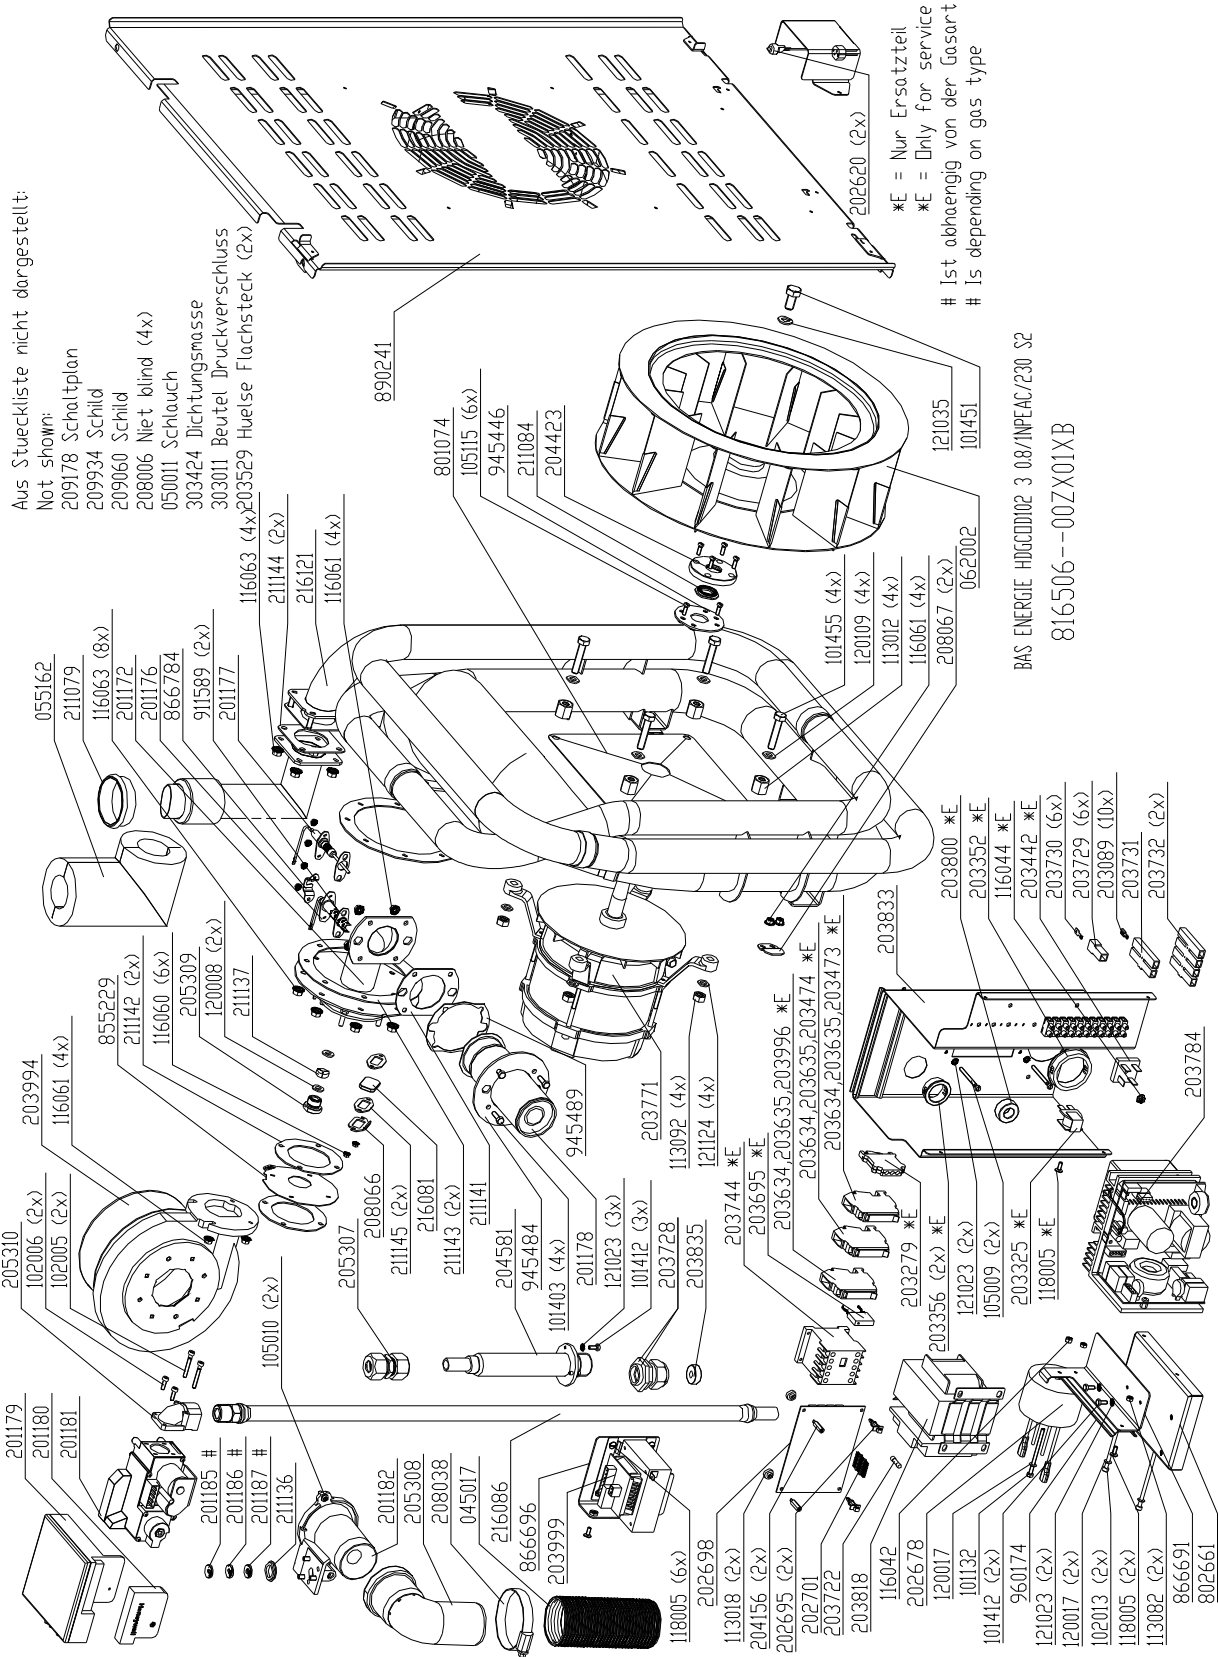

Gas assembly HD10.2 Silver