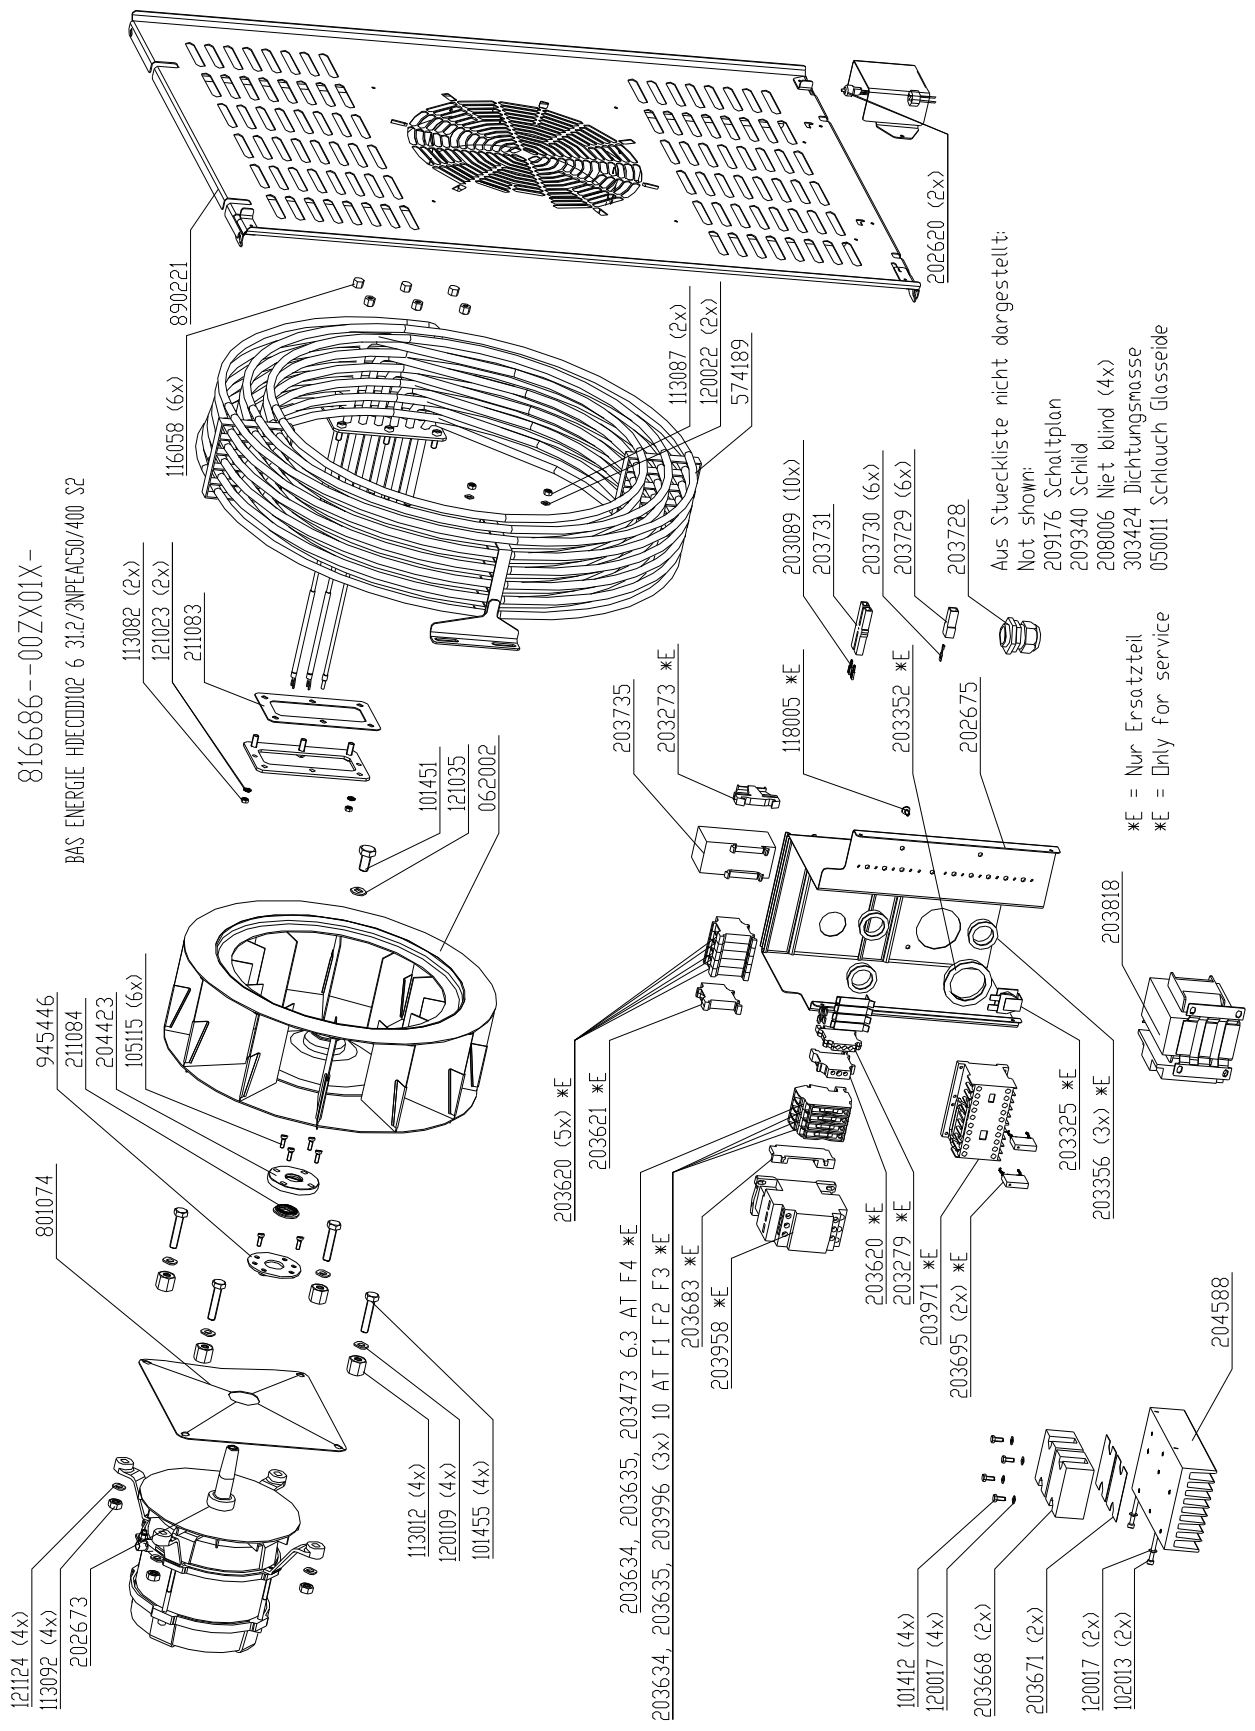

Electric assembly 3NPE 400V HD6.1 Silver

Aus Stueckliste nicht dargestellt:
 Not shown:

- 209176 Schaltplan
- 209934 Schild
- 208006 Niet blind (4x)
- 303424 Dichtungsmasse
- 050011 Schlauch Glasseele

Electric assembly 3NPE 400V HD6.2 Silver

Electric assembly 3NPE 400V HD10.1 Silver

Electric assembly 3NPE 400V HD10.2 Silver

Gas assembly HD6.1 Silver

Gas assembly HD6.2 Silver

Aus Stueckliste nicht dargestellt:
 Not shown:
 209178 Schaltplan
 209934 Schild
 209060 Schild
 208006 Niet blind (4x)
 050011 Schlauch Glasseele
 303424 Dichtungsmasse
 303011 Beutel Druckverschluss
 203529 Huelse Flachsteck (2x)
 890211