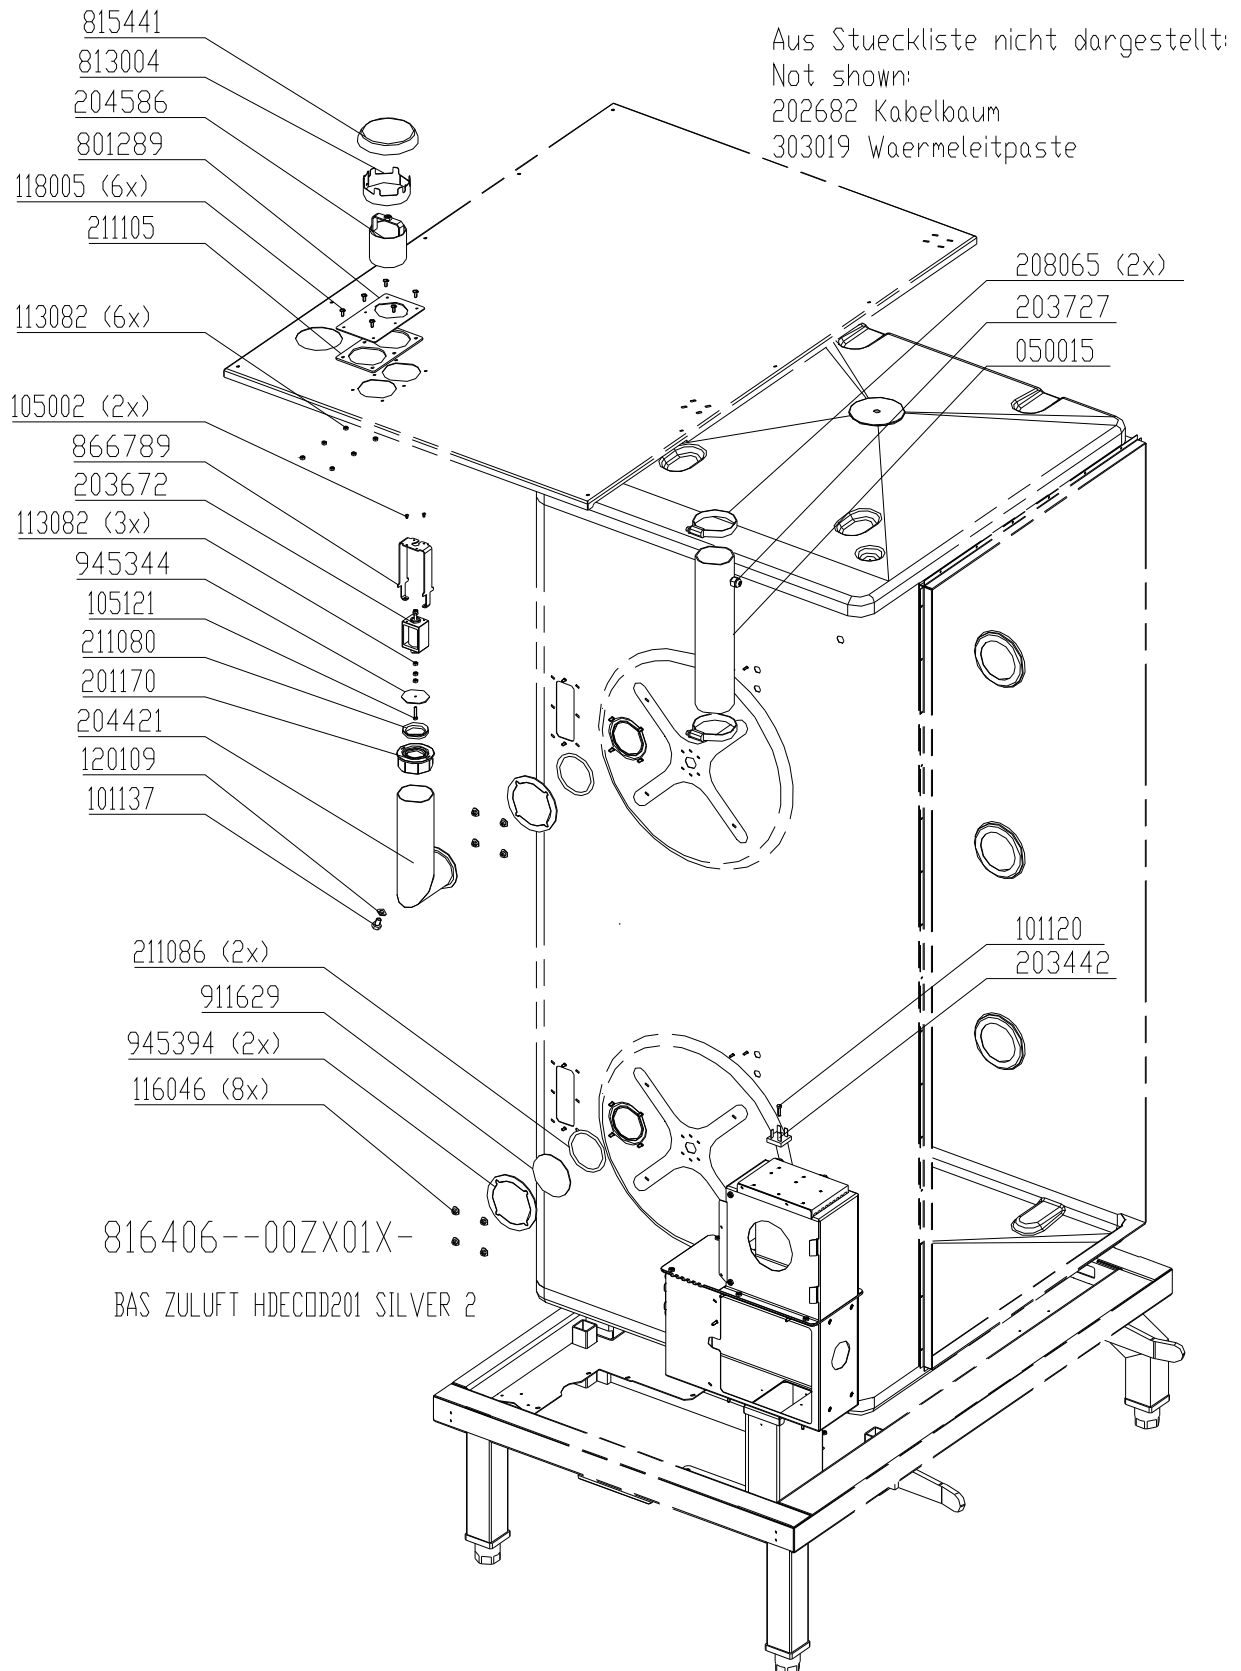

Fresh air assembly 20.x Silver