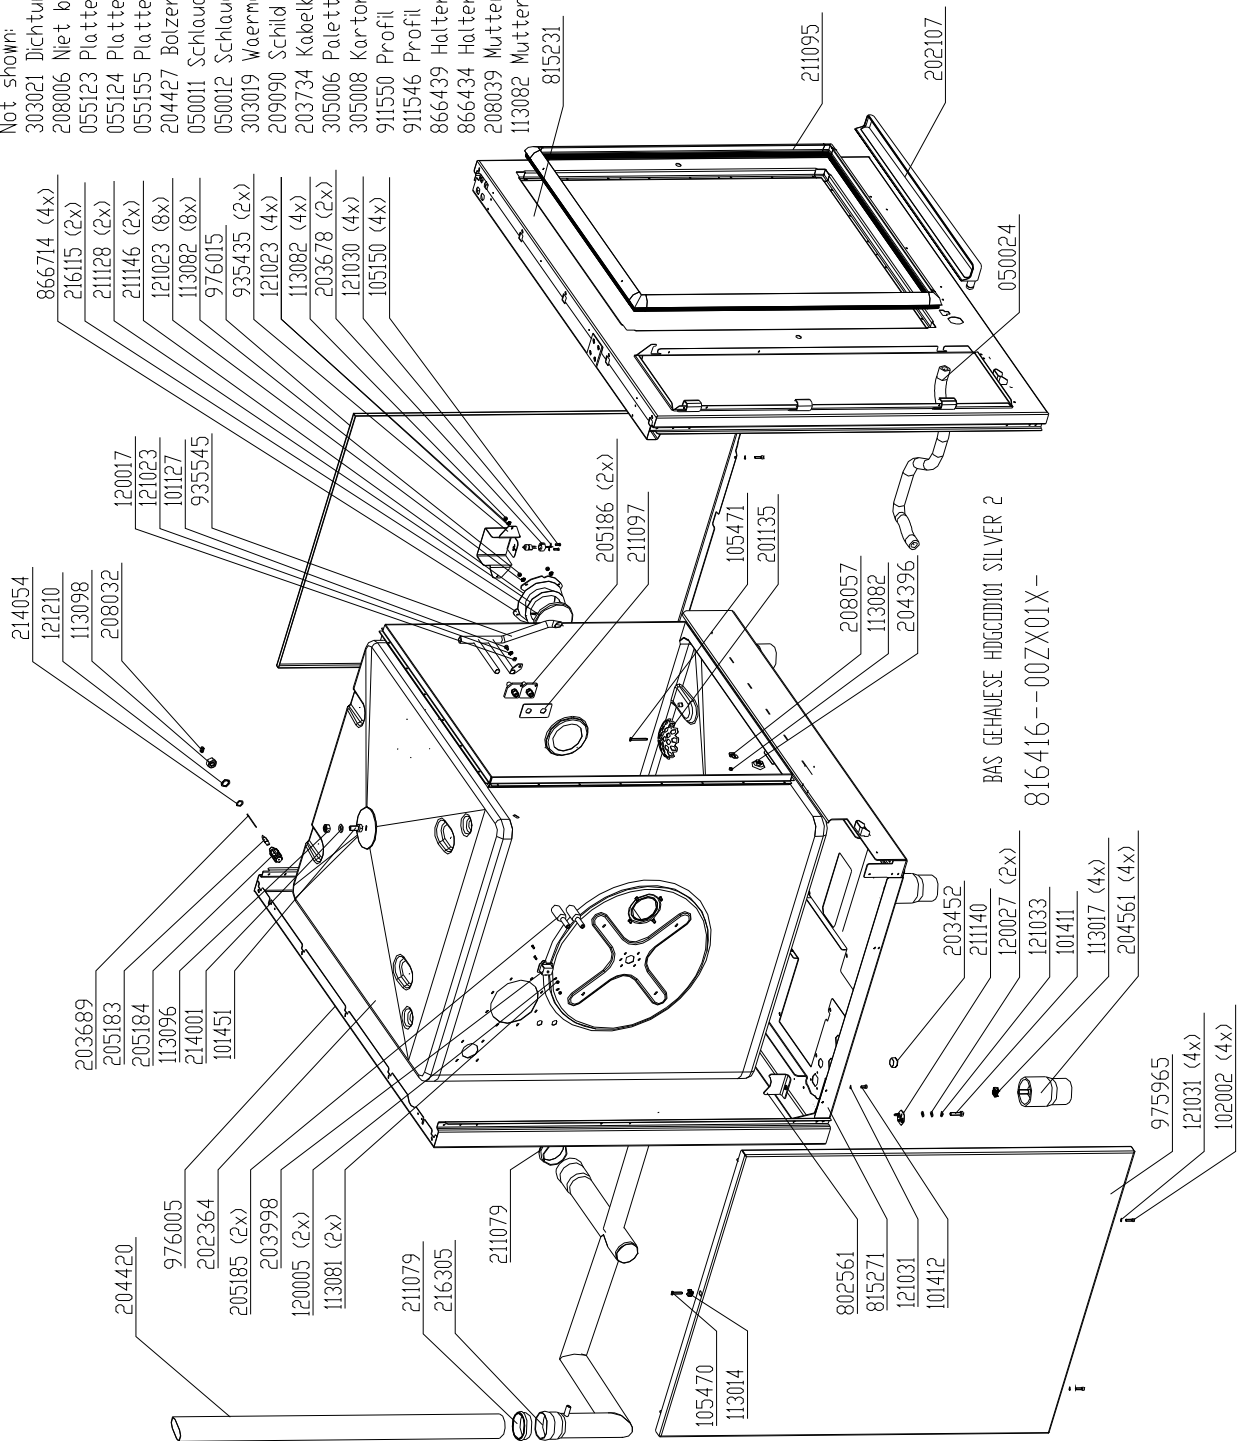

- 303021 Dichtungsband
- 208006 Niet blind (74x)
- 055123 Platte ISO
- 055124 Platte ISO
- 055155 Platte ISO
- 204427 Bolzen Schweiss (26x)
- 050011 Schlauch Glasselbe
- 050012 Schlauch Glasselbe
- 303019 Waermeleitpaste
- 209090 Schild klebe
- 203734 Kabelbinder (5x)
- 305006 Palette
- 305008 Karton stuevp
- 911550 Profil links
- 911546 Profil rechts
- 866439 Halter
- 866434 Halter
- 208039 Mutter Blindniet (2x)
- 113082 Mutter 6kt M4 (4x)