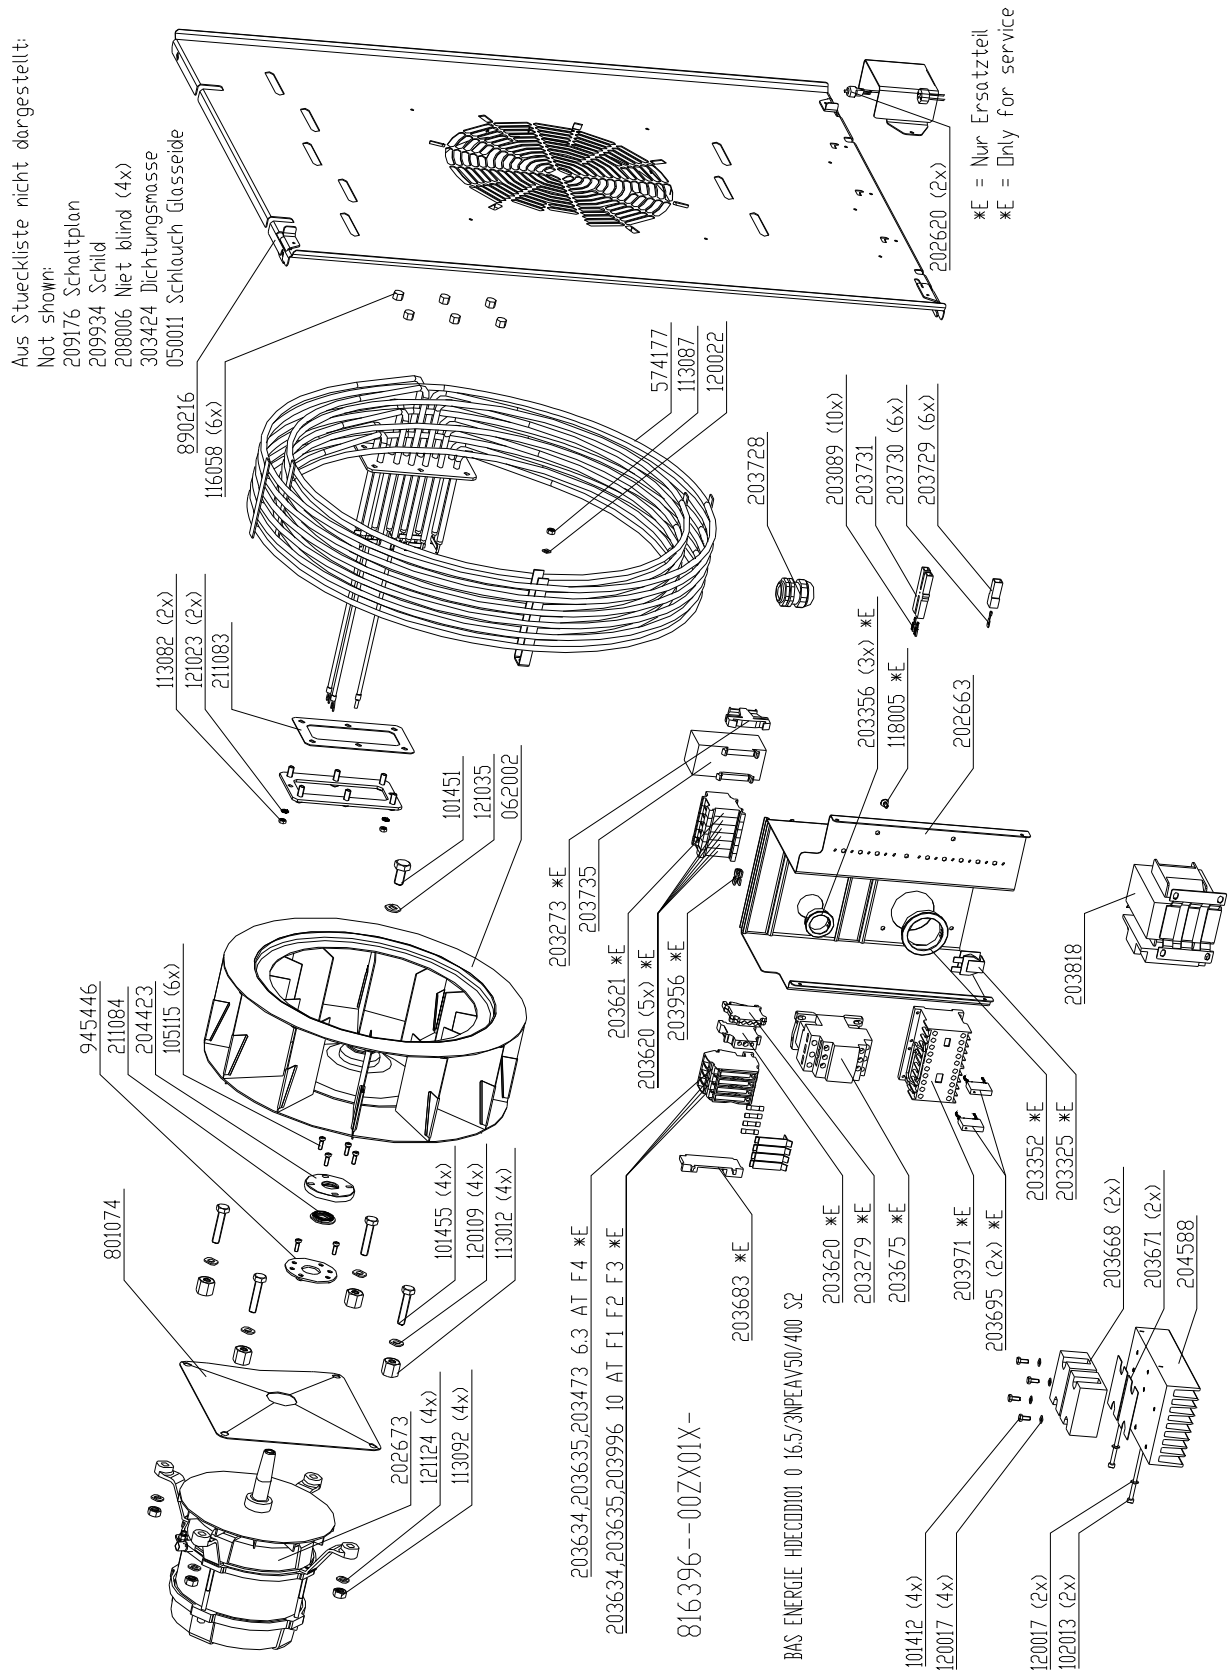

Electric assembly 3NPE 400V HD10.1 Silver