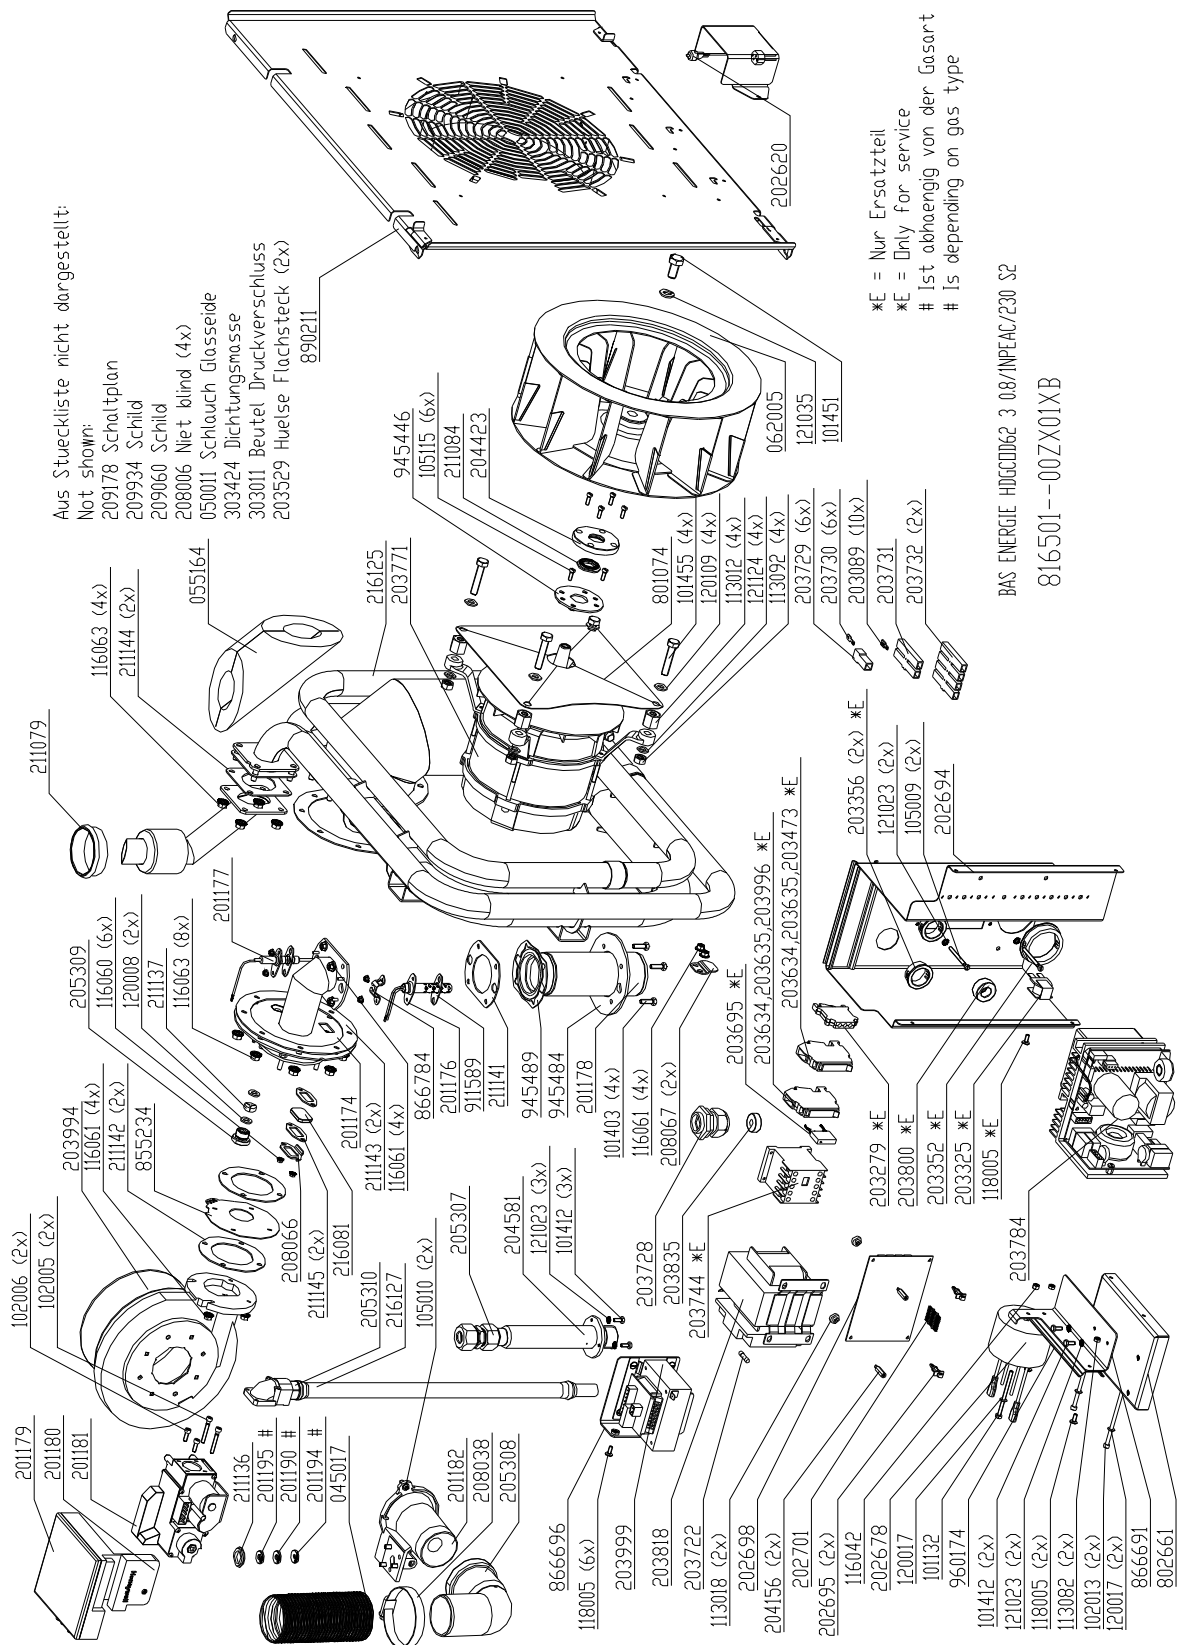

Electric assembly 3NPE 400V HD10.1 Silver

Electric assembly 3NPE 400V HD10.2 Silver

Gas assembly HD6.1 Silver

Gas assembly HD6.2 Silver

Aus Stueckliste nicht dargestellt:
 Not shown:
 209178 Schaltplan
 209934 Schild
 209060 Schild
 208006 Niet blind (4x)
 050011 Schlauch Glasseele
 303424 Dichtungsmasse
 303011 Beutel Druckverschluss
 203529 Huelse Flachsteck (2x)
 890211