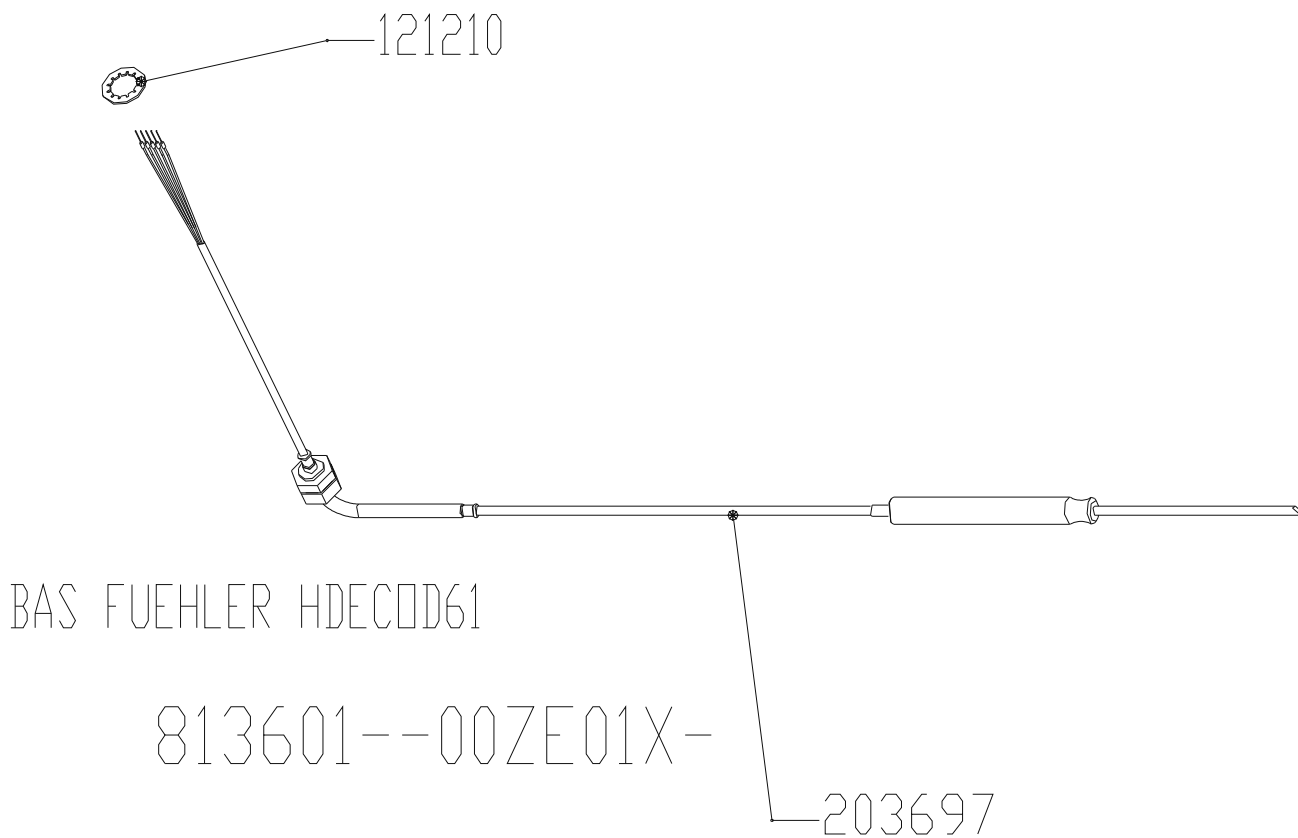

Core temperature probe HD6.x & HD10.x Silver