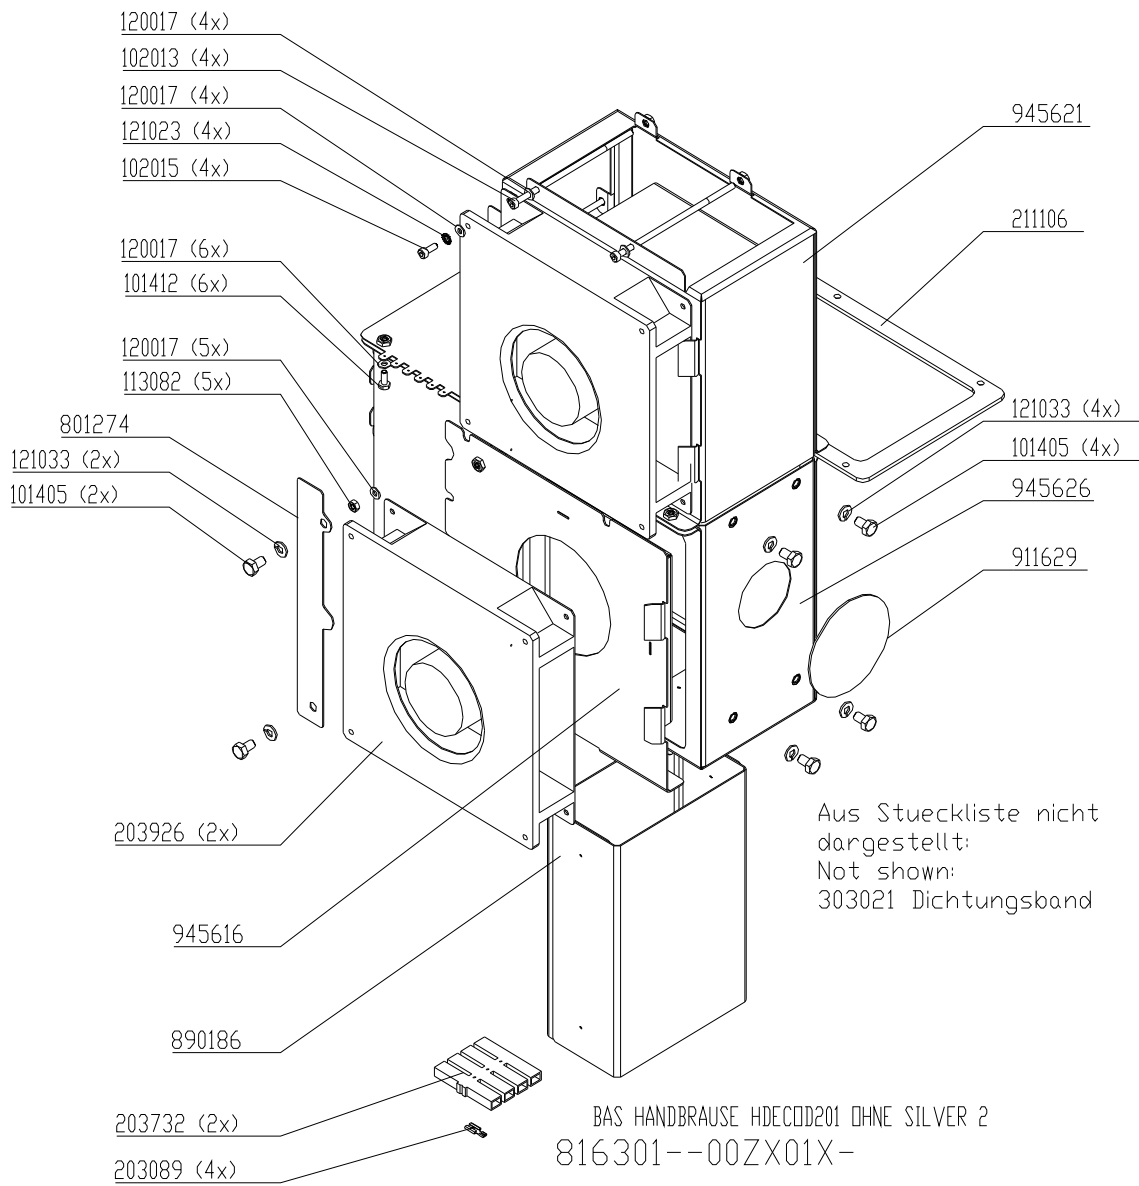

Supply air area 20.x (without hand shower) Silver